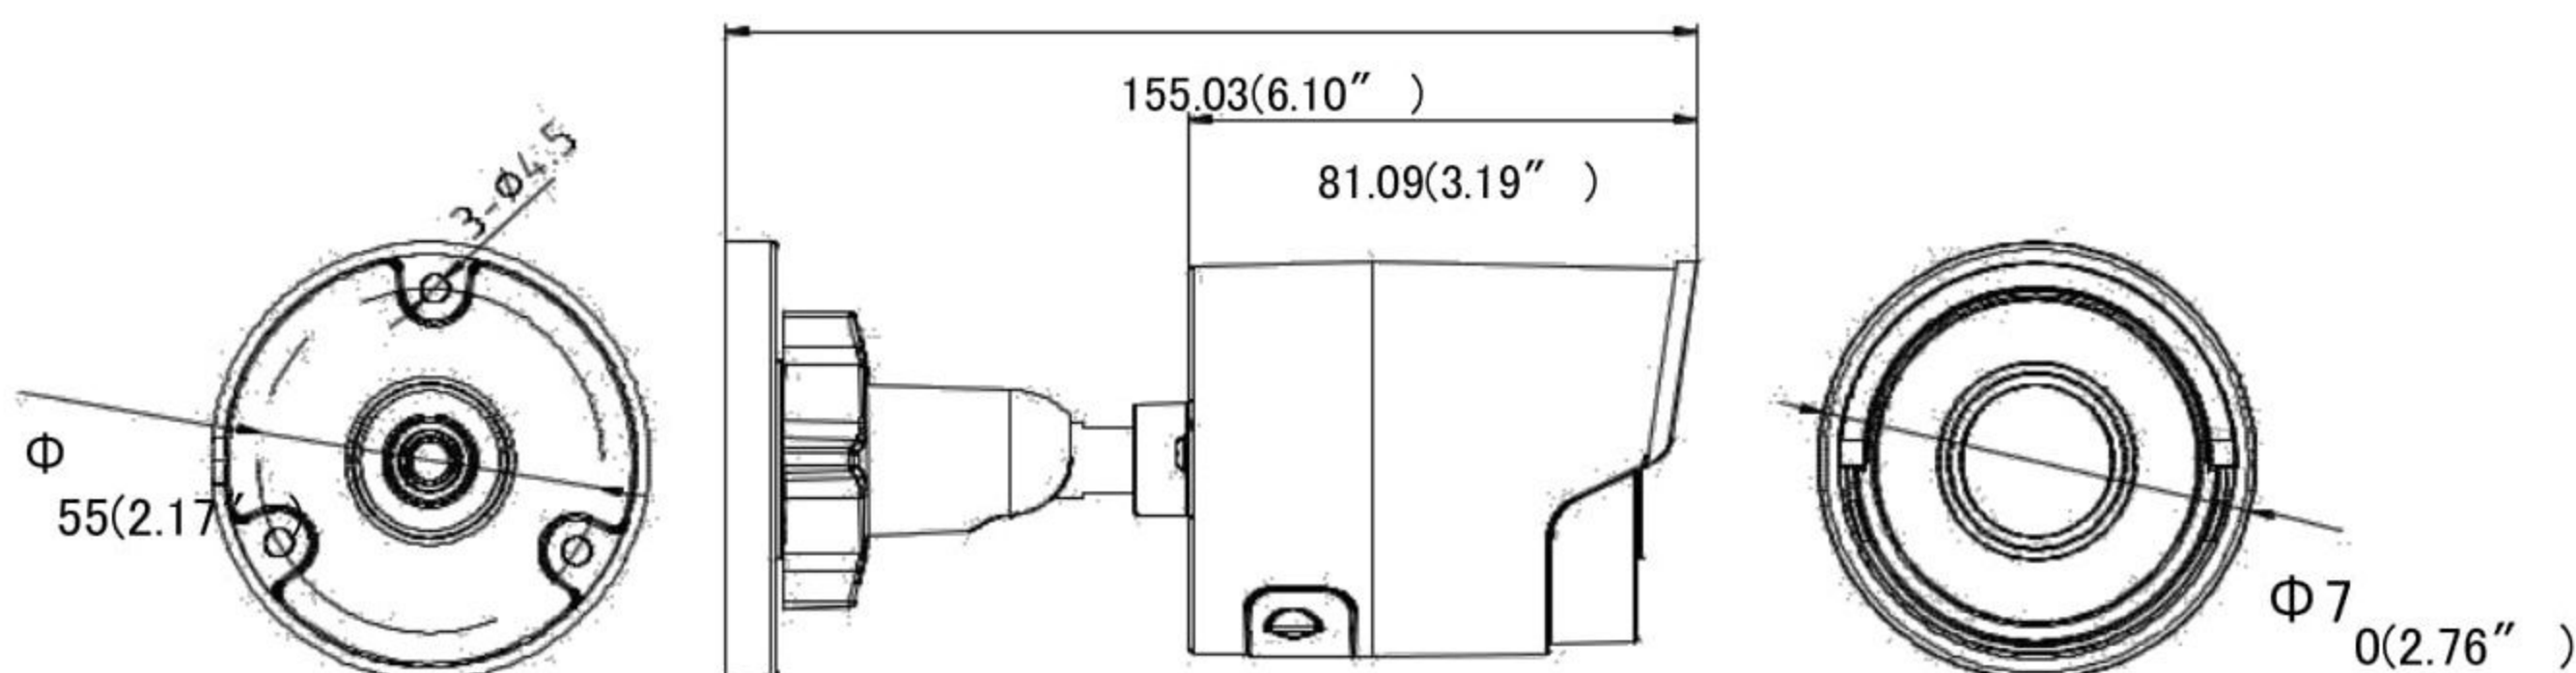

ネットワーク	
ネットワークストレージ	microSD/SDHC/SDXC カード対応(最大 128G), NAS 対応 (NFS,SMB/CIFS), ANR
アラームトリガー	動体検知, タンバリングアラーム, ネットワーク切断, IP アドレスの競合, 不正ログイン, HDD フル, HDD エラー
プロトコル	TCP/IP, UDP, ICMP, HTTP, HTTPS, FTP, DHCP, DNS, DDNS, RTP, RTSP, RTCP, PPPoE, NTP, UPnP, SMTP, SNMP, IGMP, 802.1X, QoS, IPv6
規格	ONVIF (PROFILE S, PROFILE G), ISAPI
一般機能	ワンキーリセット, アンチフリッカー, ハートビート, ミラー, パスワード保護, プライバシーマスク, IP アドレスフィルタ
インターフェース	
通信インターフェース	1 RJ45 10M/100M 自己適応型イーサネットポート
オンボードストレージ	内蔵 microSD/SDHC/SDXC スロット, 最大 128 GB
スマート機能	
動体分析	ラインクロス検知, 侵入検知, 無人荷物検知, オブジェクト除去検知
ラインクロス検知	あらかじめ定義された仮想線をもとに検知, 最大 1 仮想線
侵入検知	あらかじめ定義された仮想領域に侵入すると検知, 最大 1 仮想領域
オブジェクト除去検知	あらかじめ定義された仮想領域から設置されているオブジェクトなどが消えると検知
無人荷物検知	あらかじめ定義された仮想領域に手荷物や財布, 危険物等が残されると検知
顔検知	人の顔が検知されるとトリガーリングで画像に表示される
全般	
動作環境	温度: $-30^{\circ}\text{C} \sim +60^{\circ}\text{C}$ ($-22^{\circ}\text{F} \sim +140^{\circ}\text{F}$), 湿度: 95%以下 (結露しない環境)
電源	12 VDC \pm 25%, 5W PoE(802.3af, class 3), 6.5W
IR 照射距離	30 m
保護レベル	IP67
寸法	カメラ: $\Phi 70 \times 155.03 \text{ mm}$ ($\Phi 2.76'' \times 6.1''$) パッケージ: $216 \times 121 \times 118 \text{ mm}$ ($8.5'' \times 4.76'' \times 4.65''$)
重量	カメラ: 410 g (0.9 lb.)

モデル

DS-2CD2025FWD-I

寸法

Unit: mm