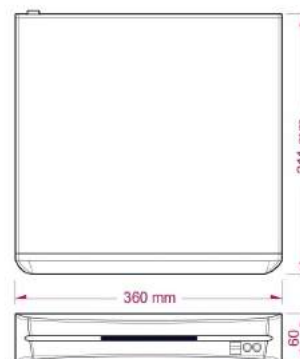

DVR-416

16 チャンネル 1080P H.264 トリブリッド DVR

DVR-416 の特徴

- ・ 16 チャンネルトリブリッド NVR
- ・ H.264 圧縮
- ・ Full HD 1080P
- ・ USB2.0 x2
- ・ USB バックアップ、リモートブラウザバックアップ
- ・ HDMI & VGA デュアルモニター出力
- ・ SATA HDD 10TB x4
- ・ Embedded Linux
- ・ iPhone/Android 対応
- ・ スマート検索、時刻検索、イベント検索

製品仕様

圧縮率	H.264
カメラの種類	AHD, TVI, アナログ, IP カメラ
最大 aHD/TVI カメラチャンネル	16
最大アナログカメラチャンネル	16
最大 IP カメラチャンネル	4
OS	Embedded Linux
最大 IP カメラデコード	1080P@30fps
最大 aHD/TVI/ アナログデコード	NTSC: 1080P@30fps PAL: 1080P@25fps
aHD/TVI/ アナログエンコード	NTSC: 1080P@15fps, 720P@30fps, 960H@30fps D1@30fps, Half D1@30fps, CIF@30fps PAL: 1080P@15fps, 720P@25fps, 960H@25fps D1@25fps, Half D1@25fps, CIF@25fps
最大ストレージ	SATA HDD 10TB x4
イーサネット	RJ45 x1, 10/100/1000 Mbps
ビデオ出力	HDMI, VGA
USB ポート	USB2.0 x2
BNC ビデオ入力	16
オーディオ	入力 : RCA x4 出力 : RCA x1
GPIO	DI x 2、リレー x 1
RS485	D+, D-
録画モード	マニュアル、スケジュール、アラーム
検索	スマート検索、時刻検索、イベント検索
バックアップ	USB バックアップ、リモートブラウザバックアップ
同軸制御	aHD カメラ対応
オンラインユーザーの最大数	6
リモートクライアント	Windows IE 11, iOS and Android APP, CMS
電源入力	DC 12V
消費電力	16.49W (HDD なし)
作業温度	-10° C~55° C / 14° F~131° F
寸法 / 重量	W360 x H60 x D311 (mm) / 3kg (HDD なし)