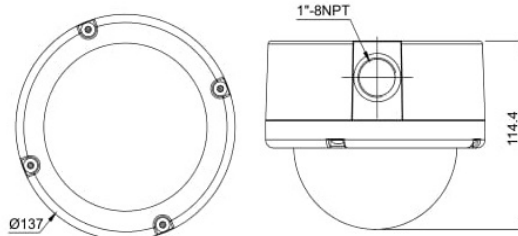

CDV-2KM502S

H.265 2メガピクセルバンダルドーム IP カメラ

1/2.8" Sony Exmor-R CMOS センサー対応で Web サーバーが内蔵されています。ユーザーは IE ブラウザ経由でリアルタイムビデオを見ることができます。これは、H.265、H.264、および M-JPEG ビデオ圧縮をサポートし、滑らかで高いビデオ品質を提供します。ビデオは SD カードに保存して、遠隔地で再生することができます。ユーザーフレンドリーなインターフェイスで、使いやすい IP カメラです。

CDV-2KM502S の特徴

- ・ 2メガピクセル IR バンダルドーム IP カメラ
- ・ H.265/H.264/M-JPEG 圧縮
- ・ ROI(関心領域)機能
- ・ スマートストリーム
- ・ 外部可変焦点レンズ調整
- ・ デジタルノイズリダクション
- ・ デジタルワイドダイナミックレンジ
- ・ Day & Night ICR
- ・ 防水 IP66
- ・ 赤外線照射距離 30m
- ・ IR カットフィルター搭載
- ・ PoE 対応
- ・ スマート IR 強度調整
- ・ マイクロ SD カードバックアップ
- ・ 双方向オーディオ
- ・ サポート iPhone/Android
- ・ プライバシーマスク対応
- ・ ONVIF 準拠

製品仕様

ハードウェア		
CPU	Multimedia SoC	
イメージセンサー	1/2.8" Sony Exmor-R CMOS センサー	
レンズタイプ	可変焦点レンズ 2.8 ~ 12mm@F1.4	
シャッター速度	屋内, 屋外, 1/30-1/10.000	
SD カード	マイクロ SD カードスロット	
ビデオ		
映像圧縮	H.265, H.264 MJPEG	1920x1080@30fps, 1280x720@30fps, 640x480@30fps, 320x240@30fps
トリプルストリーミング		可能
スナップショット		可能
プライバシーマスク		3箇所
モーション検知		3箇所
モバイル		iPhone/Android
ネットワーク		
イーサネット		10/100 Base-T RJ45
プロトコル		IPv6, IPv4, HTTP, HTTPS, SNMP, QoS/DSCP, Access list, IEEE802.1X, RTSP, TCP/IP, UDP, SMTP, FTP, PPPoE, DHCP, DDNS, NTP, UPnP, 3GPP, SAMBA, Bonjour
メカニカル		
防水		IP66
動作温度		-20°C ~ 60°C (IR Off) -20°C ~ 50°C (IR On)
湿度		20% ~ 80%
大きさ		137(Φ)mm × 102(H)mm
重量		890g
電源		DC12V & POE(IEEE802.3af)
消費電力		DC12V 最大 : 6.2W PoE 最大 : 6.3W