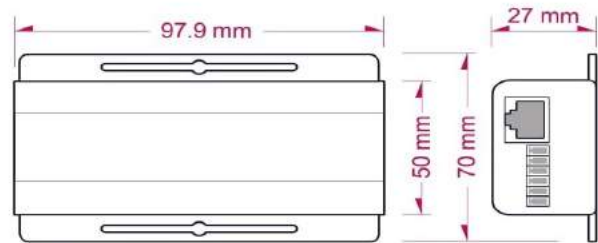

WB-HB01

1 チャンネル 1080P H.264 ビデオサーバー

WB-HB01 の特徴

- ・ 1 チャンネルビデオサーバー
- ・ H.264+ / H.264 圧縮
- ・ マイクロ SD カードバックアップ
- ・ 双方向オーディオ
- ・ ワイヤレス対応 (オプション)
- ・ iPhone/Android 対応
- ・ PoE
- ・ SDK
- ・ MaxiWatch Professional IP ソフト対応
- ・ MaxiWatch Lite 64 チャンネルレコーディングソフト
- ・ ONVIF 準拠

製品仕様

ディスプレイチャンネル	1
圧縮率	H.264+ / H.264
最大解像度	1920x1080
ビデオ解像度	NTSC: 1920x1080, 1280 x 720, 720x480, 704x480 352x240, 176x144 PAL: 1920x1080, 1280 x 720, 720x576, 704x576 352x288, 176x144
最大ストリーム数	2
ネットワークプロトコル	IPv6, IPv4, HTTP, HTTPS, SNMP, SSL, TLS, DNS, ICMP, IGMP, ARP, SNTP, QoS/DSCP, IEEE 802.1X, RTSP/RTP/RTCP, TCP/IP, UDP, SMTP, FTP, PPPoE, DHCP, DDNS, NTP, UPnP SAMBA, Bonjour
OS	Embedded Linux
イーサネット	RJ45, 10/100 Mbps
ビデオ入力	BNC x 1
ビデオ入力フォーマット	AHD, TVI, CVI
モーション検知	3箇所
スナップショット	可能
プライバシーマスク	可能
オーディオ	入力: ターミナル 出力: ターミナル 双方向オーディオに対応する
GPIO	DI x2, DO x1
RS485	D+, D-
電源入力	DC12V, POE (IEEE802.3af)
消費電力	DC12V: 5W, POE: 5W
ストレージ	マイクロ SD カードスロット x 1
防水	n/a
作業温度	-20°C~50°C / -4°F~122°F
寸法	W50 x H27x D97.9 (mm)
重量	200g