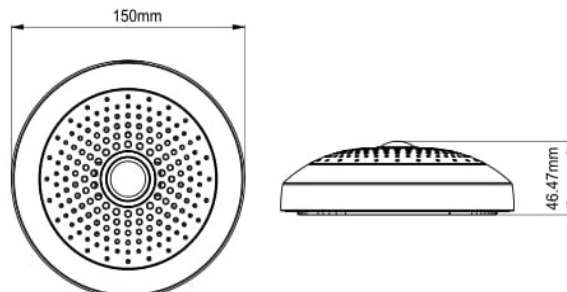

## CDB-T5 の特徴

- ・ 5メガピクセル 屋内 パノラマドーム IP カメラ
- ・ H.264/M-JPEG 圧縮
- ・ Day & Night
- ・ 魚眼レンズ 1.19mm@F2.0
- ・ 2592 × 1944@15fps
- ・ Maxi-Watch Professional IP ソフト対応
- ・ Basic WDR (69 dB)
- ・ プライバシーマスク対応
- ・ マイクロ SD カード (64G サポート)
- ・ 双方向オーディオ
- ・ iPhone/Android

## 製品仕様

ハードウェア	
CPU	A1
イメージセンサー	1/3.2" プログレッシブスキャン CMOS
レンズタイプ	固定 (魚眼レンズ) 1.19mm@F2.0
シャッター速度	1/5 ~ 1/2,000 秒 (手動); 1/5 ~ 1/10,000 秒 (自動)
SD カード	マイクロ SD カードスロット (64G サポート)
ビデオ	
映像圧縮	H.264 MJPEG 2592 × 1944@15fps; 2048 × 1536@15fps; 640 × 480@15fps; 320 × 240@15fps
デュアルストリーミング	可能
スナップショット	可能
プライバシーマスク	3箇所
モーション検知	3箇所
モバイル	iPhone/Android
ネットワーク	
イーサネット	10/100 Base-T RJ45
プロトコル	TCP,UDP,HTTP,HTTPS,DHCP,PPPoE,RTP,RTSP,IPv6,DNS,DDNS,NTP,ICMP, ARP,IGMP,SMTP,FTP,UPnP,SNMP,Bonjour
メカニカル	
防水	N/A
動作温度	-10°C ~ 50°C
湿度	10% ~ 85%
大きさ	150mm(Φ) × 48mm(H)
重量	338g
電源	DC12V/PoE Class2(IEEE802.3af)
消費電力	DC12V : 3.2W PoE : 4W