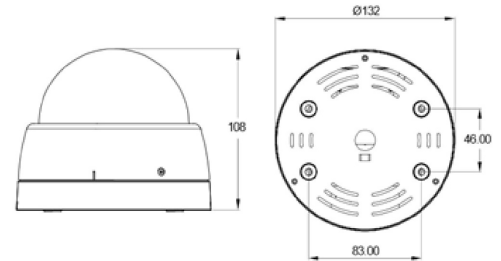

CDB-HD280

2メガピクセルフルHD屋内ドームIPカメラ

このIPカメラは、Webサーバーが内蔵されたフルHD3軸ドーム型IPカメラです。ユーザーはインターネットエクスプローラー（IE）ブラウザを経由してリアルタイムのビデオを見ることができます。IPカメラは、H.264、Motion JPEG および MPEG4 ビデオ圧縮と、スムーズで高いビデオ品質を提供するデュアルストリーミングを同時にサポートします。ビデオはSDカードに保存し、リモートで再生することができます。ユーザーにフレンドリーなインターフェイスで、使いやすいIPカメラです。

製品仕様

ハードウェア	
CPU	Multimedia SoC
イメージセンサー	1/2.7"2M CMOS
レンズタイプ	パリアフォーカルレンズ 2.8-12mm@F1.4
シャッター速度	屋内, 屋外, 1/30-1/10,000
SDカード	SDカードスロット
ビデオ	
映像圧縮	H.264 MJPEG 1920x1080@30fps, 1280x720@30fps, 640x480@30fps, 320x240@30fps, 176x144@30fps
トリプルストリーミング	可能
スナップショット	可能
プライバシーマスク	可能
モーション検知	3箇所
モバイル	iPhone/Android
ネットワーク	
イーサネット	10/100 Base-T RJ45
プロトコル	IPv6, IPv4, HTTP, HTTPS, SNMP, QoS/DSCP, Access list, IEEE802.1X, RTSP, TCP/IP, UDP, SMTP, FTP, PPPoE, DHCP, DDNS, NTP, UPnP, 3GPP, SAMBA, Bonjour, IGMP
メカニカル	
防水	N/A
動作温度	-10°C ~ 45°C
湿度	20% ~ 80%
大きさ	132mm x 108.4mm (H)
重量	680g
電源	パワー DC12V/POE (IEEE802.3af)
消費電力	DC12V Max: 3.96W (IR ON), 2.52W (IR OFF) POE: Max: 5.28W (IR ON), 3.36W (IR ON)