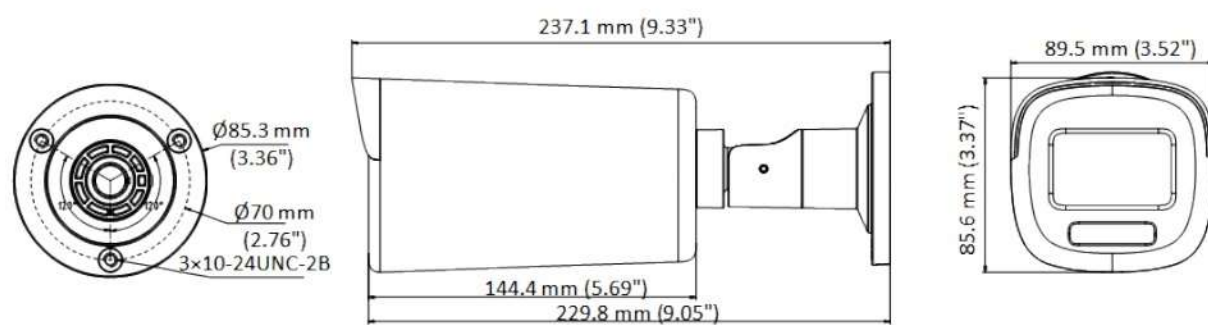

DS-2CE19DF8T-AZE

2MPカラービューPoC電動バリフォーカルバレット

- 1/1.8" CMOS イメージセンサー
- 24時間カラー録画
- 解像度 1920 × 1080
- 2.8-12mm 電動バリフォーカルレンズ
- 水平画角 92.3° -34.2°
- 最大40m
- IP68

仕様	
イメージセンサー	1/1.8" 2 MP CMOS
信号方式	PAL/NTSC
解像度	1920 x 1080
フレームレート	TVI: 1080p @ 25 fps/30 fps
最低照度	0.0003ルクス@(F1.0、AGC ON)、0ルクス(白色光)
シャッター速度	PAL: 1/25秒から1 / 50,000秒; NTSC: 1/30秒から1 / 50,000秒
レンズ	2.8mmから12mmの電動、オートフォーカス
視野角	水平FOV: 92.3° ~ 34.2°、垂直FOV: 48.4° ~ 19°、対角FOV: 112.2° ~ 39.2°
レンズマウント	Φ24
デイ/ナイト	カラー
WDR (ワイドダイナミックレンジ)	≥ 130dB
角度調整	パン: 0° ~ 360°、チルト: 0° ~ 90°、回転: 0° ~ 360°
メニュー	
白色光	オート/オフ
イメージモード	STD/HIGH-SAT/HIGHLIGHT
AGC	対応
ホワイトバランス	オート/マニュアル
AE (自動露出)モード	WDR, BLC, HLC, Global, HLS
プライバシーマスク	4つのプログラム可能なプライバシーマスク
動体検知	4つのプログラム可能なモーションエリア
ノイズリダクション	3D DNR/2D DNR
言語	英語
機能	明るさ、鏡、シャープネス、アンチバンディング、スマートライト
インターフェース	
ビデオ出力	1つのHDアナログ出力
全般	
動作環境	-40° C ~ 60° C (-40° F ~ 140° F)、湿度: 90%以下
電源	12 VDC/24 VAC ± 20%/PoC.at
消費電力	最大: 12.2 W
保護等級	IP68
材質	金属
白色光距離	最大40m
通信	HIKVISION-C
寸法	89.5 mm × 85.6 mm × 237.1 mm (3.52" × 3.37" × 9.33")
重量	約.1020 g

▪寸法

▪金具

DS-1276ZJ-SUS コーナーマウント	DS-1275ZJ-SUS 垂直ポールマウント	DS-1280ZJ-S ジャンクションボックス
		