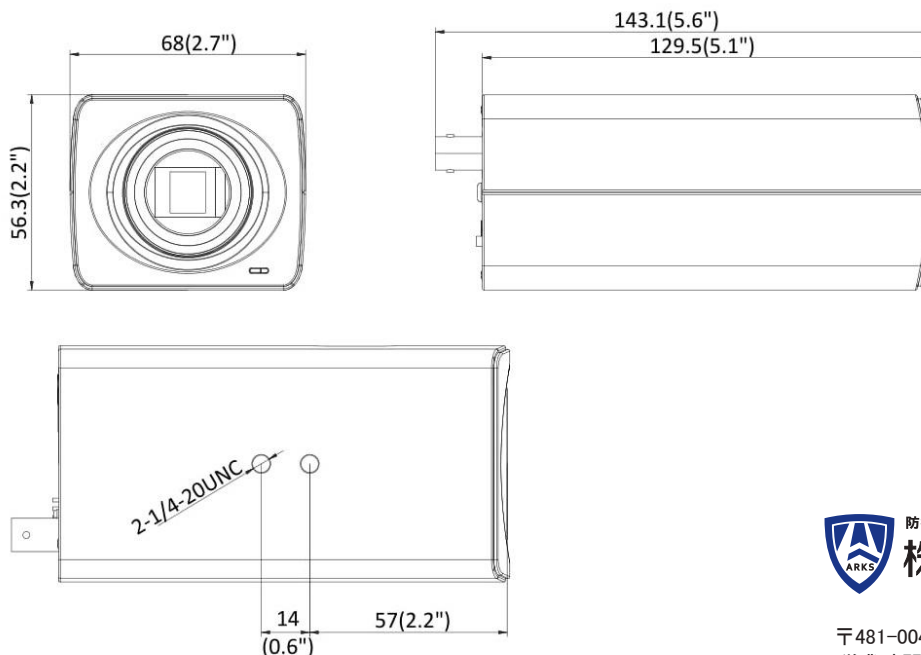

## DS-2CD2821G0

2 MP ボックス ネットワーク カメラ

- 最大 1920 × 1080 @30fps
- H.265+, H.264+
- 120dB WDR
- 内蔵マイク (オプション)
- AC24V (オプション)
- オーディオ/アラーム
- 最大 128Gb SD カードストレージ
- BLC/3D DNR/ROI
- Color: 0.005 Lux @ (F1.2, AGC ON)

ウェブブラウザ	IE8+, Chrome 31.0-44, Firefox 30.0-51, Safari 8.0+
インターフェース	
オーディオ	1 input (line in/mic in, 3.5 mm), 1 output(3.5 mm) (only -AC model supports mic in)
通信インターフェース	1 RJ45 10M/100M self-adaptive Ethernet port, 1 RS232, 1 RS485
ビデオ出力	1Vp-p composite output (75 Ω/BNC)
アラーム	DS-2CD2821G0: 1 input, 1 output (max. DC 12 V, 30 mA) DS-2CD2821G0 (AC24V/DC12V): 1 input, 1 output (max. DC 24 V, 1 A or max. AC 110 V, 500 mA)
SD カード	Built-in micro SD/SDHC/SDXC slot, up to 128 GB
リセットボタン	Yes
SVC	H.265 encoding and H.264 encoding support
オーディオ	
ノイズフィルタ	Yes
オーディオ I / O	Yes (mono sound)
サンプリングレート	8 kHz/16 kHz/32 kHz/44.1 kHz/48 kHz
スマート機能	
行動分析	ラインクロス検知、侵入検知
一般	
操作条件	-10 °C to +50 °C (14 °F to +122 °F), humidity 95% or less (non-condensing)
電源	DC: 12 V ± 25% AC: 24 V ± 25% (AC24V models support) PoE: 802.3af, class 3 Terminal block
消費電力	DC: 12 V, 0.4 A, max: 4.8 W AC: 24 V, 0.2 A, max: 4.8 W (AC24V model supports) PoE: (802.3af, 36 V to 57 V), 0.2 A to 0.1 A, max: 6 W
メディア	Shell: plastic, camera body: metal
寸法	Camera: 68 × 56 × 143 mm (2.7" × 2.2" × 5.6") With package: 172 × 110 × 99 mm (6.8" × 4.3" × 3.9")
重量	Camera: 440 g (1 lb.) With package: 600 g (1.3 lb.)