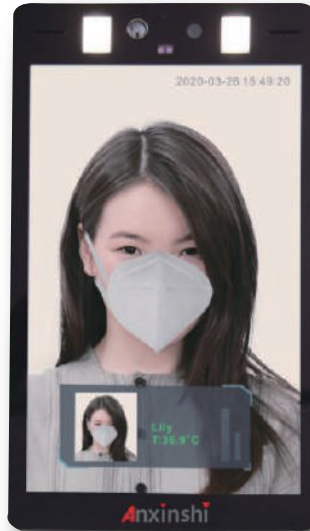

ASIH4-18

サーマル顔認証カメラ

株式会社 ARKS

ASIH4-18 の特徴

- ・ 入退管理(無料ソフトウェア)
- ・ 7インチHD LCD ディスプレイ
- ・ 登録可能顔画像数 50,000 枚
- ・ 温度計測範 35°C~42°C
- ・ 音声案内で測定結果をお知らせ
- ・ 温度計測距離 0.5~1.5m
- ・ 顔認証時間≤0.3 秒
- ・ マスク検出機能
- ・ 専用スタンドで設置簡単(オプション)

専用スタンド3種類：

大(116cm)
中(60cm)
小(29cm)

製品仕様

形番	ASIH4-18
水平解像度	420TVL
センサー	1/2.8" 2.0MP CMOS 赤外線温度センサー
機能・特徴	耐候性, 高解像 [HD], 自動 BLC 機能 (逆光補正)
温度誤差	± 0.3 の °C
認識の速度	0.3 秒
検知人数	1人
認証距離	0.5m の ~ 1.5m
測定可能温度	35 °C ~ 42 °C
WDR のダイナミックレンジ	120dB
圧縮	MJPEG/H. 264/H. 265
最大解像度	1920 x1080
最低照度	カラー : 0.001Lux@ (F1.2、AGC)
ビットレート	32KB ~16Mbps; サポート VBR; CBR
マスク検出	対応
アクセスコントロール	対応
登録可能顔画像数	50000 枚
プロトコル	TCP/IP/IUDP/IRTP/IRTSP/IRTCP/IHTTP/IDNS/IDDNS/IDHCP/IFTP/INTP/IPPPPOE/ISMTP/IUPNP
ONVIF	ONVIF 2.4
最大ユーザー	10人
イーサネット	RJ-45 (10/100Base-T)
Wiegand インターフェース	1CH (Wiegand 26 及び Wiegand 34)
アラーム	1CH (リレー出力、サポート顔認識、関連する温度関連する、およびマスク関連する)
作動条件	- 10° C ~ 60° C、湿度 < 70%
電源	DC12V
パワー消費量	5W
音声案内	あり、ON/OFF可能
寸法	215mm × 125mm × 20mm
重量	1Kg