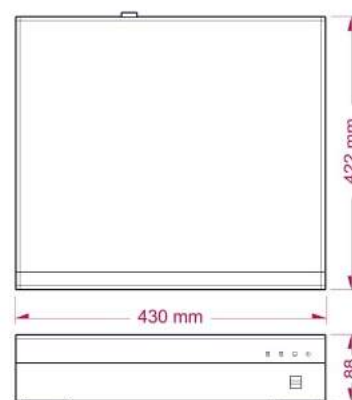

# NVR-936P/NVR-925P/NVR-916P

36/25/16 チャンネル H.264 POE NVR

## NVR-936P/NVR-925P/NVR-916P の特徴

- ・ 36/25/16 チャンネル POE NVR
- ・ H.264+ / H.264 圧縮
- ・ USB3.0 x1, USB2.0 x2
- ・ USB、リモートブラウザ、FTP、Samba、Googleドライブ、Dropbox バックアップ
- ・ HDMI & VGA デュアルモニター出力
- ・ 双方向オーディオに対応する
- ・ SATA HDD 10TB x9
- ・ iPhone/Android 対応
- ・ E-Map
- ・ プッシュ通知
- ・ ONVIF 準拠

## 製品仕様

モデル	NVR-936P	NVR-925P	NVR-916P
ディスプレイチャンネル	36	25	16
圧縮率	H.264+ / H.264		
最大解像度	4K2K		
カメラベンダー	ONVIF、その他 35 のプライベートベンダー		
対応カメラ	IP カメラ、スピードドーム、魚眼カメラ、ビデオサーバー		
OS	Embedded Linux		
イーサネット	10/100/1000 Mbps RJ45 x2, 10/100 Mbps RJ45 x16 (w/ PoE+)		
ビデオ出力	HDMI, VGA		
USB ポート	USB3.0 x1, USB2.0 x2		
オーディオ	入力 : 3.5φ ステレオジャックライン入力 出力 : 3.5φ ステレオジャック 双方向オーディオに対応する		
GPIO	DI×4、リレー ×1		
RS485	D+, D-		
録画モード	マニュアル、スケジュール、アラーム		
検索	スマート検索、時間検索、イベント検索		
最大ストレージ	SATA HDD 10TB x9, SATA HDD 10TB x8 (w / PoE+)		
e-SATA ポート	2		
RAID モード	(オプション) RAID 0/1/5		
バックアップ	USB、リモートブラウザ、FTP、Samba、Googleドライブ、Dropbox		
最大オンラインユーザー	10		
リモートクライアント	Windows IE 11, Mac Safari, iOS and Android APP, CMS		
電源入力	AC 100V ~ 240V		
電力出力	(w/ PoE+) RJ45 x 16, PoE 802.3at 最大 190W		
作業温度	-10° C~55° C / 14° F~131° F		
寸法	W430 x H88 x D422 (mm)		
重量	6kg (HDD なし)		