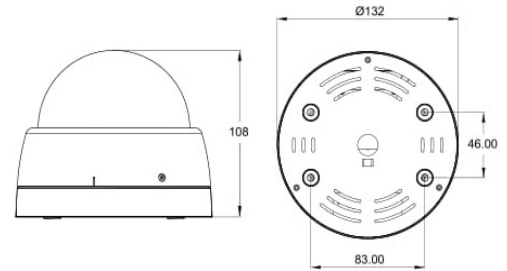

CDB-4KM552

H.265 4メガピクセルドームIPカメラ

1/3.0" メガピクセル CMOS センサー対応で Web サーバーが内蔵されています。ユーザーは IE ブラウザ経由でリアルタイムビデオを見ることができます。これは、H.265、H.264、および M-JPEG ビデオ圧縮をサポートし、滑らかで高いビデオ品質を提供します。ビデオはマイクロ SD カードに保存して、遠隔地で再生することができます。ユーザーフレンドリーなインターフェイスで、使いやすい IP カメラです。

CDB-4KM552 の特徴

- ・ 4メガピクセル IR プラスチックドーム IP カメラ
- ・ H.265/H.264/M-JPEG 圧縮
- ・ 帯域幅を最大 50%節約
- ・ ROI(関心領域) 機能
- ・ 外部可変焦点レンズ調整
- ・ デジタルノイズリダクション
- ・ デジタルワイドダイナミックレンジ
- ・ Day & Night ICR
- ・ 赤外線照射距離 30m
- ・ IR カットフィルター搭載
- ・ PoE 対応
- ・ スマート IR 強度調整
- ・ マイクロ SD カードバックアップ
- ・ 双方向オーディオ
- ・ iPhone/Android
- ・ P2P サポート
- ・ プライバシーマスク対応
- ・ ONVIF 準拠

製品仕様

ハードウェア		
CPU	Multimedia SoC	
イメージセンサー	1/3" メガピクセル CMOS センサー	
レンズタイプ	可変焦点レンズ 2.8 ~ 12mm@F1.4	
シャッター速度	屋内, 屋外, 1/30-1/10,000	
SD カード	マイクロ SD/SDHC カードスロット	
ビデオ		
映像圧縮	H.265, H.264 MJPEG	2592 × 1520@30fps, 2048 × 1536@30fps, 1920 × 1080@30fps, 1600 × 1200@30fps, 1280 × 960@30fps, 1280 × 720@30fps, 800 × 600@30fps, 640 × 480@30fps, 640 × 360@30fps, 320 × 240@30fps
トリプルストリーミング		可能
スナップショット		可能
プライバシーマスク		3箇所
モーション検知		3箇所
モバイル		iPhone/Android
ネットワーク		
イーサネット		10/100 Base-T RJ45
プロトコル		IPv6, IPv4, HTTP, HTTPS, SNMP, QoS/DSCP, Access list, IEEE802.1X, RTSP, TCP/IP, UDP, SMTP, FTP, PPPoE, DHCP, DDNS, NTP, UPnP, 3GPP, SAMBA, Bonjour
メカニカル		
防水		IP66
動作温度		-20°C ~ 50°C
湿度		20% ~ 80%
大きさ		132mm x 108mm(H)
重量		680g
電源		DC12V/POE(IEEE802.3af)
消費電力		DC12V 最大: 4.92W(IR ON), 2.52W(IR OFF) PoE 最大: 6.24W(IR ON), 3.36W(IR OFF)