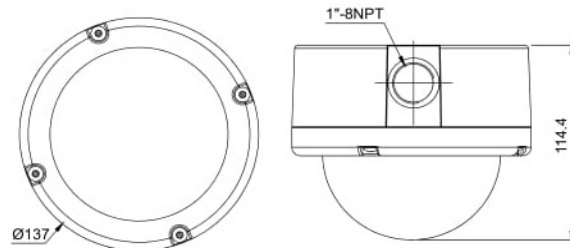

製品仕様

ハードウェア		
CPU	Multimedia SoC	
イメージセンサー	1/2.8" Sony Exmor CMOS センサー	
レンズタイプ	バリアフォーカル 2.8 ~ 12mm@F1.8	
シャッター速度	屋内, 屋外, 1/30-1/10.000	
SD カード	SD/SDHC カードスロット	
ビデオ		
映像圧縮	H.264 MJPEG	1920x1080@30fps, 1280x720@30fps, 640x480@30fps, 320x240@30fps, 176x144@30fps
トリプルストリーミング		可能
スナップショット		可能
プライバシーマスク		3箇所
モーション検知		3箇所
モバイル		iPhone/Android
ネットワーク		
イーサネット		10/100 Base-T RJ45
プロトコル		IPv6, IPv4, HTTP, HTTPS, SNMP, QoS/DSCP, Access list, IEEE802.1X, RTSP, TCP/IP, UDP, SMTP, FTP, PPPoE, DHCP, DDNS, NTP, UPnP, 3GPP, SAMBA, Bonjour
メカニカル		
防水		IP66
動作温度		-10°C ~ 50°C
湿度		20% ~ 80%
大きさ		(W)132mm × (H)103mm
重量		700g
電源		DC12V/POE(IEEE802.3af)
消費電力		DC12V 最大: 5.28W(IR ON), 3.84W(IR OFF) PoE 最大: 6.72W(IR ON), 5.28W(IR OFF)