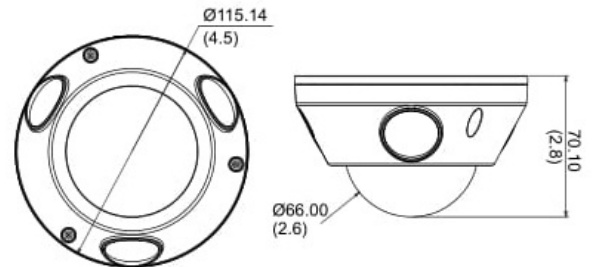

## CDV-DT95IR の特徴

- ・ 5メガピクセル 屋内 パノラマドーム IP カメラ
- ・ H.264/M-JPEG 圧縮
- ・ Day & Night, IR LED
- ・ 魚眼レンズ 1.19mm@F2.0
- ・ 180/360° 魚眼ビュー
- ・ Maxi-Watch Professional IP ソフト対応
- ・ Basic WDR (74 dB)
- ・ プライバシーマスク対応
- ・ マイクロ SD カード (64G サポート)
- ・ 耐衝撃性規格 IK10
- ・ 防水・防塵規格 IP68
- ・ 防振規格 EN50155

## 製品仕様

ハードウェア	
CPU	A1
イメージセンサー	1/3.2" プログレッシブスキャン CMOS
レンズタイプ	固定 (魚眼レンズ) 1.19mm@F2.0
シャッター速度	1/5 ~ 1/2,000 秒 (手動); 1/5 ~ 1/10,000 秒 (自動)
SD カード	マイクロ SD カードスロット (64G サポート)
ビデオ	
映像圧縮	H.264 MJPEG 2592 × 1944@15fps; 2048 × 1536@15fps; 640 × 480@15fps; 320 × 240@15fps
デュアルストリーミング	可能
スナップショット	可能
プライバシーマスク	可能
モーション検知	3 箇所
モバイル	iPhone/Android
ネットワーク	
イーサネット	10/100 Base-T RJ45
プロトコル	TCP,UDP,HTTP,HTTPS,DHCP,PPPoE,RTP,RTSP,IPv6,DNS,DDNS,NTP,ICMP, ARP,IGMP,SMTP,FTP,UPnP,SNMP,Bonjour
メカニカル	
防水	N/A
動作温度	-20°C ~ 50°C
湿度	10% ~ 85%
大きさ	115mm (Ø) x 70mm (H)
重量	469g
電源	DC12V/PoE Class2(IEEE802.3af)
消費電力	DC12V : 4.8W PoE : 5.04W