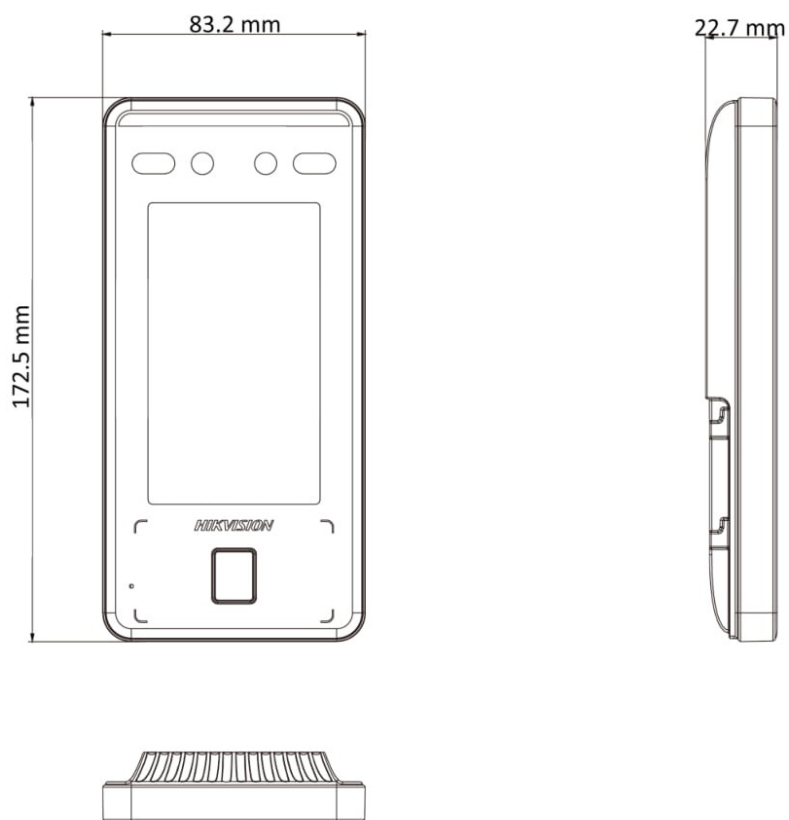

カード・指紋・顔認証ターミナル

顔認証速度 0.2 秒
 4.3 インチのタッチスクリーン
 170 度広角レンズ
 認証距離：0.3-1.5m
 顔画像キャパシティ 1500
 カードキャパシティ 1500
 指紋キャパシティ 1500
 イベントキャパシティ 150,000

モデル		DS-K1T341AM	DS-K1T341AMF
システム	オペレーションシステム	Linux	
画面	サイズ	4.3-inch	
	解像度	800 × 480	
	操作方法	静電容量式タッチスクリーン	
カメラ	解像度	720p	
	WDR	Support	
	レンズ	× 2	
	ビデオ規格	PAL (Default) and NTSC	
オーディオ	オーディオ入力	無指向性マイク	
	オーディオ出力	内蔵スピーカー	
	音量調整	可能	
ネットワーク	有線ネットワーク	10 M/100 M/1000 M self-adaptive	
	プロトコル	EHome 5.0	
インターフェース	インターフェース	× 1, RJ45	
	RS-485	× 1	
	Wiegand	Wiegand 26 and Wiegand 34	
	ロック出力	× 1	
	終了ボタン	× 1	
	ドア接点入力	× 1	
	電源インターフェース	× 1	
	タンパー	× 1	
容量	登録カード数	1500	
	登録顔画像数	1500	
	登録指紋数	/	1500
	イベント数	150,000	
認証	カードのタイプ	Mifare 1	
	カード認証距離	0 to 3 cm	
	カード認証速度	< 1 s	

		DS-K1T341AM	DS-K1T341AMF
機能	顔認証速度	< 0.2 s	
	顔認証距離	0.3 to 1.5 m	
	指紋認証速度	/	< 1 s
その他	なりすまし防止機能	Support	
	ライブビュー	ソフトウェア、H. 264	
	顔認証	低照度対応	
	入退室管理	マルチパーソン認証対応	
	電源	12 VDC, 2 A	
	作業温度	-30 °C to 60 °C (-22 °F to 140 °F)	
	作業湿度	0 to 90%	
	IP 規格	IP65	