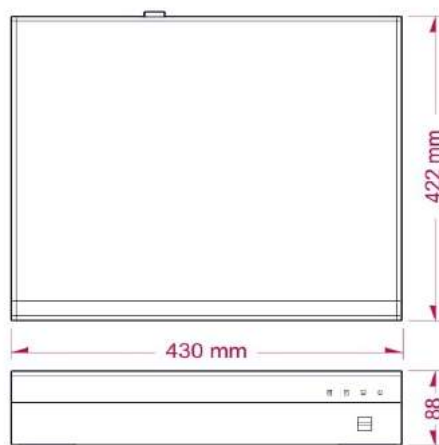

NVR-949

49 チャンネル H.264+ スタンドアローン NVR

NVR-949 の特徴

- ・ 49 チャンネルスタンドアローン NVR
- ・ H.264+ / H.264 圧縮
- ・ SATA HDD 10TB x9
- ・ VGA & HDMI デュアルモニター出力
- ・ 2 e-SATA ポート
- ・ USB、リモートブラウザ、FTP、Samba、Googleドライブ、Dropbox バックアップ
- ・ 双方向オーディオ
- ・ E-MAP
- ・ iPhone/Android 対応
- ・ プッシュ通知
- ・ ONVIF 準拠

製品仕様

ディスプレイチャンネル	49
圧縮率	H.264+ / H.264
最大解像度	4K2K
カメラベンダー	ONVIF、その他 35 のプライベートベンダー
対応カメラ	IP カメラ、スピードドーム、魚眼カメラ、魚眼カメラ、ビデオサーバー
スループット	300 Mbps
OS	Embedded Linux
イーサネット	10/100/1000 Mbps RJ45 x2
ビデオ出力	HDMI, VGA
USB ポート	USB3.0 x1, USB2.0 x2
録画モード	マニュアル、スケジュール、アラーム
プリアラーム録画	5-60 秒
検索	スマート検索、時間検索、イベント検索
オーディオ	3.5φ ステレオジャック 双方向オーディオに対応する
最大オンラインユーザー	10
GPIO	DI x4, Relay x1
RS485	D+, D-
ストレージ	SATA HDD 10TB x9
e-SATA ポート	2
RAID モード	(オプション) RAID 0/1/5
バックアップ	USB バックアップ、リモートブラウザバックアップ、FTP、Samba、Googleドライブ、Dropbox
リモートクライアント	Windows IE 11, Mac Safari, iOS and Android APP, CMS
電源入力	AC 100V ~ 240V
作業温度	-10°C~55°C / 14°F~131°F
寸法	W430 x H88 x D422 (mm)
重量	6kg (HDD なし)