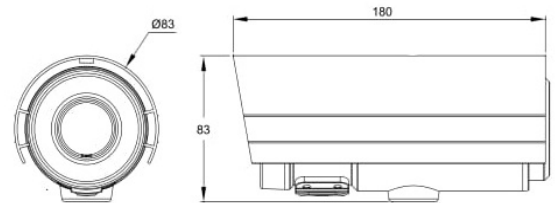

TCP-KM465

H.265_4 メガピクセル IR バレットカメラ

1 / 3 "Megapixel CMOS センサー IP カメラで、Web サーバーが内蔵されています。ユーザーは IE ブラウザ経由でリアルタイムビデオを見ることができます。H.265、H.264、および M-JPEG 圧縮をサポートし、滑らかで高いビデオ品質を提供します。ビデオは Micro SD カードに保存して、遠隔地で再生することができます。ユーザーフレンドリーなインターフェイスで、使いやすい IP カメラです。

TCP-KM465 の特徴

- ・ 4 メガピクセルの IR バレット IP カメラ
- ・ H.265/H.264/M-JPEG 圧縮
- ・ 帯域幅を最大 50% 節約
- ・ ROI (関心領域) 機能
- ・ 外部可変焦点レンズ調整
- ・ デジタルノイズリダクション
- ・ デジタルワイドダイナミックレンジ
- ・ Day & Night ICR
- ・ IR LED 内臓 30M
- ・ iPhone/Android
- ・ 防水規格 IP66
- ・ IR カットフィルター機構
- ・ スマート IR 強度調整
- ・ マイクロ SD カードバックアップ
- ・ 双方向オーディオ
- ・ ソフトウェア統合用 SDK
- ・ MaxiWatch Professional IP
- ・ Maxiwatch Lite 64ch
- ・ P2P をサポート
- ・ プッシュ通知
- ・ ONVIF 準拠